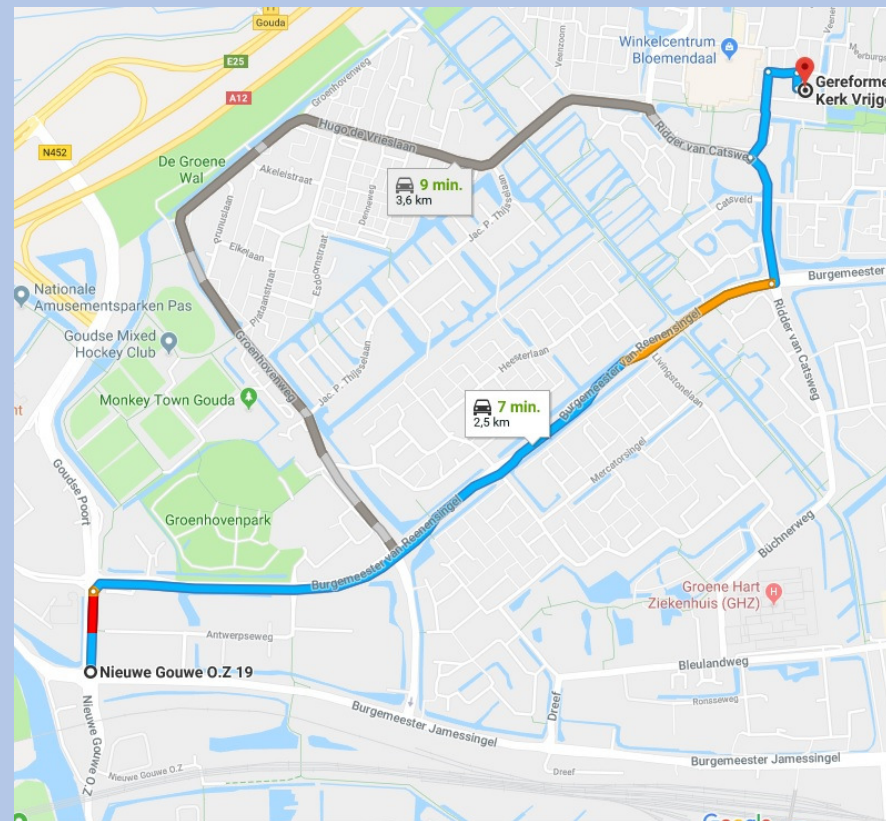

ROUTEBSCHRIJVING LEKKENBURG 148, GOUDA VANAF BODEGRAAFSESTRAATWEG EN NIEUWE GOUWE

Route vanaf Bodegraafsestraatweg

Vergeer Bouw contact:
Reeuwijkse Randweg 1
2811 DA, Reeuwijk
T: (0182) 39 79 99

Route vanaf Nieuwe Gouwe

Bouwplaats adresgegevens:
Project: 181007 Open Kaart verbouwing Vaste Burcht
Lekkenburg 148
2804 XG Gouda