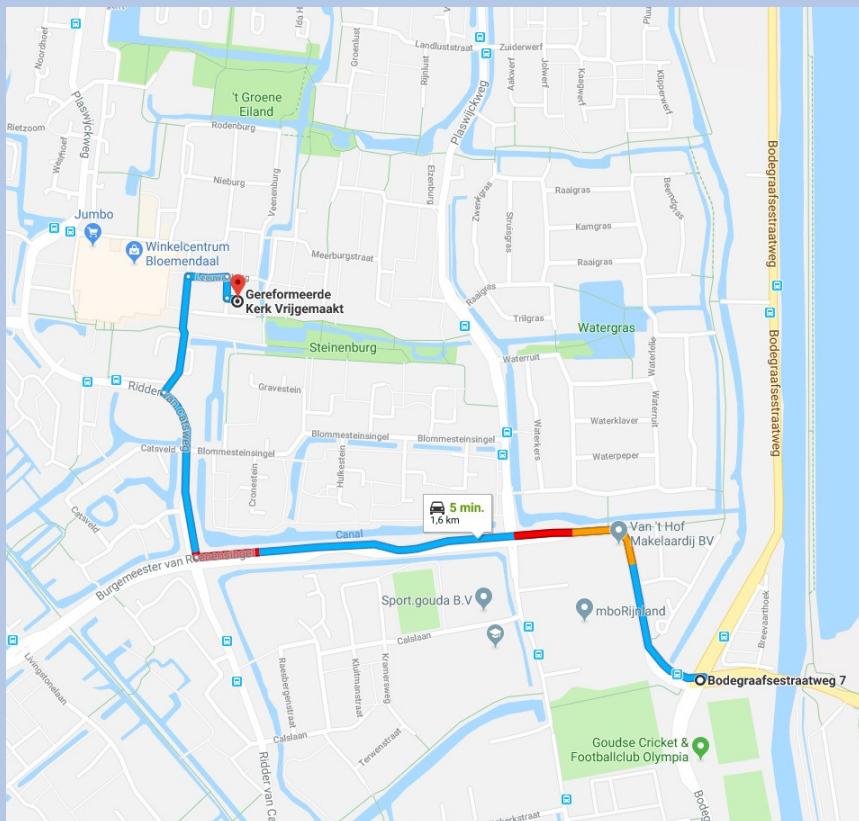

ROUTEBSCHRIJVING LEKKENBURG 148, GOUDA VANAF BODEGRAAFSESTRAATWEG EN NIEUWE GOUWE

Route vanaf Bodegraafsestraatweg

Vergeer Bouw contact:
Reeuwijkse Randweg 1
2811 DA, Reeuwijk
T: (0182) 39 79 99

Route vanaf Nieuwe Gouwe

Bouwplaats adresgegevens:
Project: 181007 Open Kaart verbouwing Vaste Burcht
Lekkenburg 148
2804 XG Gouda